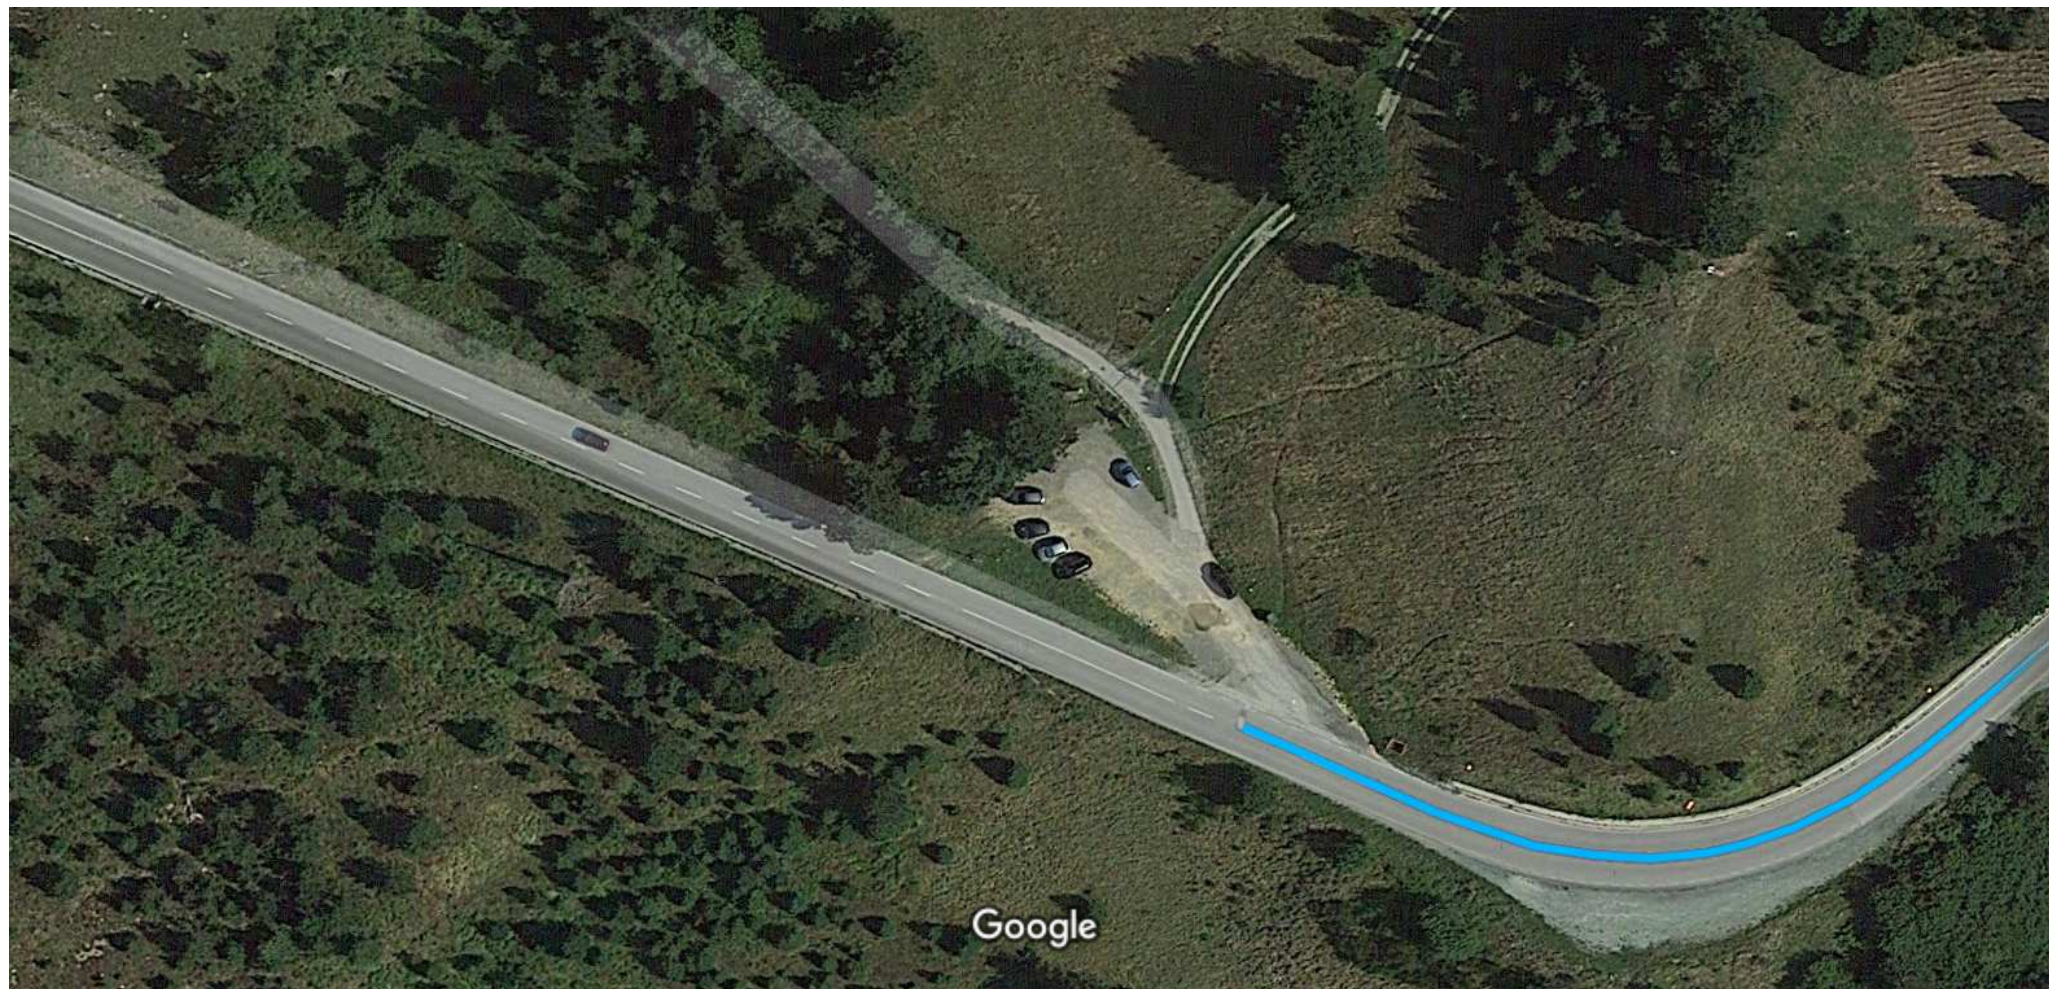

da Via Ferriere Bruzzo, 16162 Genova a Strada Provinciale 4, 25, 16014 Ceranesi GE

In auto 16,1 km, 28 min

Immagini ©2016 Google, Dati cartografici ©2016 Google 10 m

tramite Strada Provinciale 4/SP4

25 min senza traffico

28 min

16,1 km