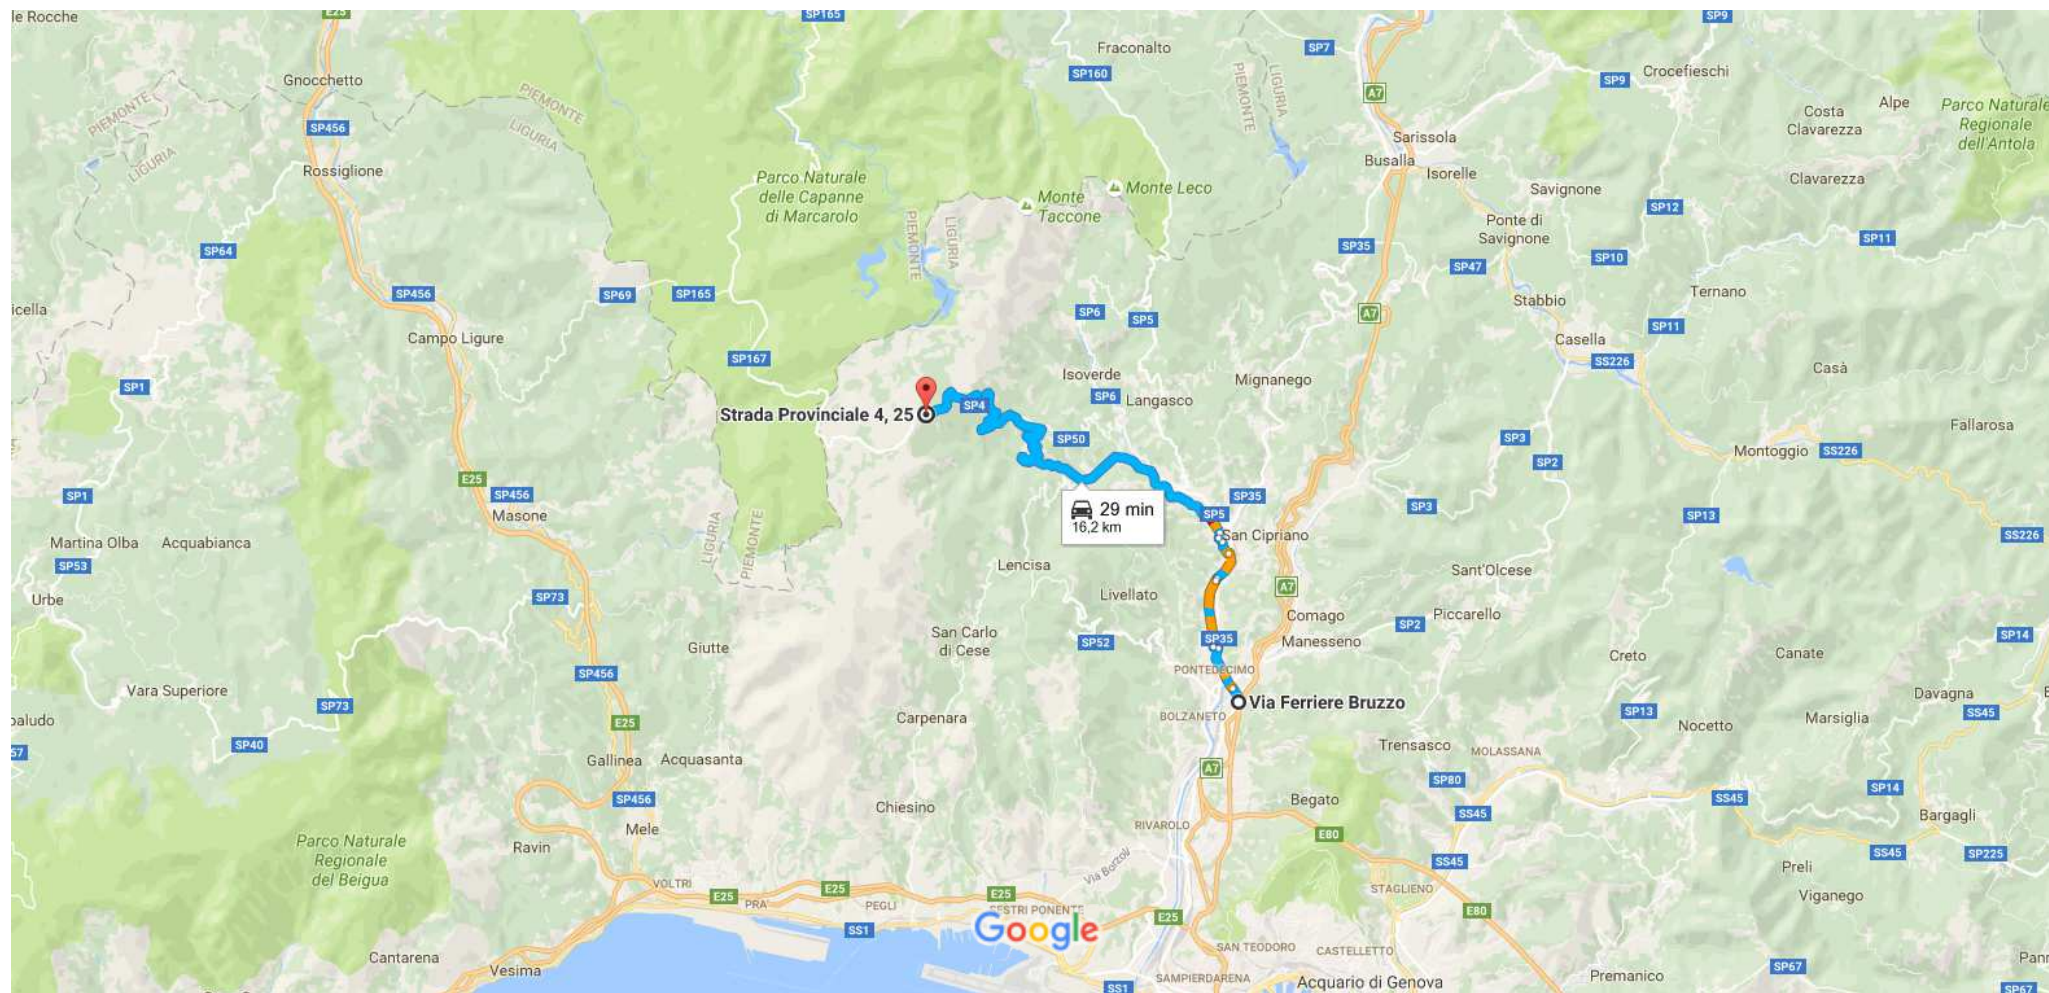

da Via Ferriere Bruzzo, 16162 Genova a Strada Provinciale 4, 25, 16014 Ceranesi GE

In auto 16,2 km, 29 min

Dati cartografici ©2016 Google 2 km

tramite Strada Provinciale 4/SP4

25 min senza traffico

29 min

16,2 km