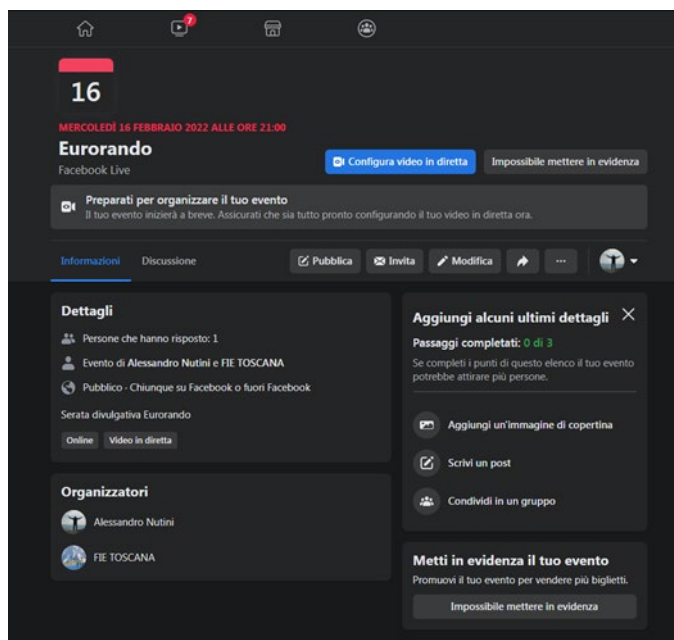

**COMITATO REGIONALE TOSCANO**

FEDERAZIONE  
ITALIANA  
ESCURSIONISMO

## Diretta Facebook

Per accedere alla diretta facebook, [cliccare](#) su seguente link

[Eurorando diretta facebook 16\\_02\\_22 ore 21.00](#)

La diretta inizierà come stabilito alle ore 21.

Pertanto, se cliccate sul link anticipatamente sarete indirizzati correttamente alla pagina di riferimento e non vedrete solo la schermata sotto riportata